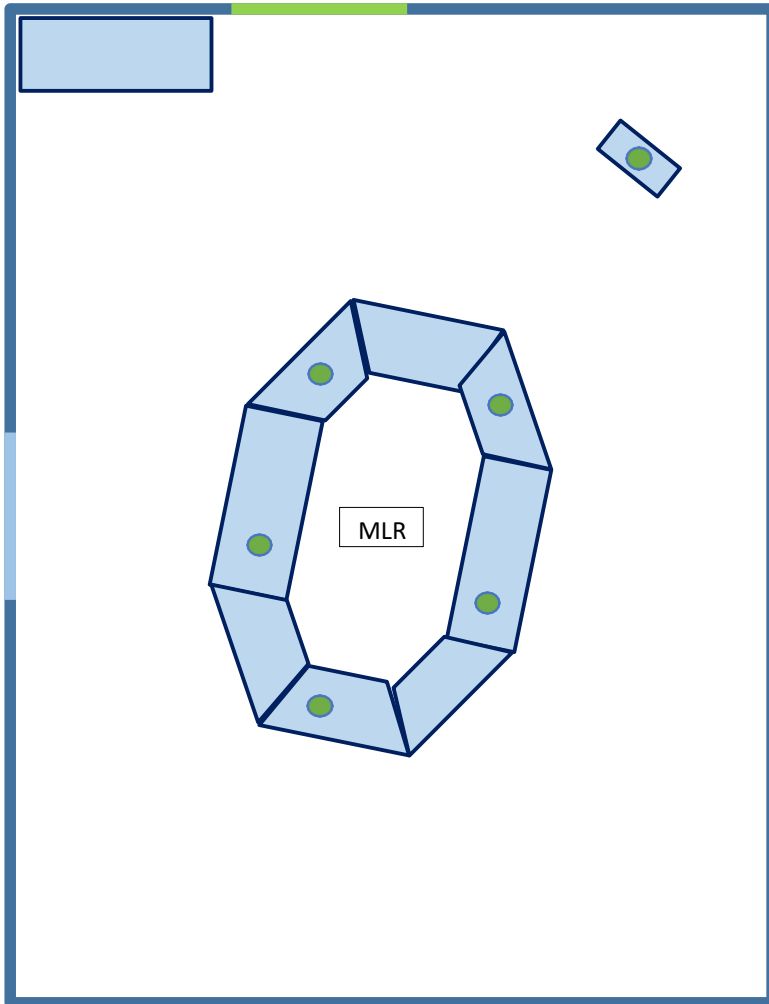

Vöhl lounge, Raum 1.4

Standardbestuhlung

MLR = Standort mobiles Luftreinigungsgerät Hepa-14

 = max. Sitzkonfiguration mit 1,5m-Abständen (Bsp.)

Bei Abstandsunterschreitung -> Medizinische Maskenpflicht!